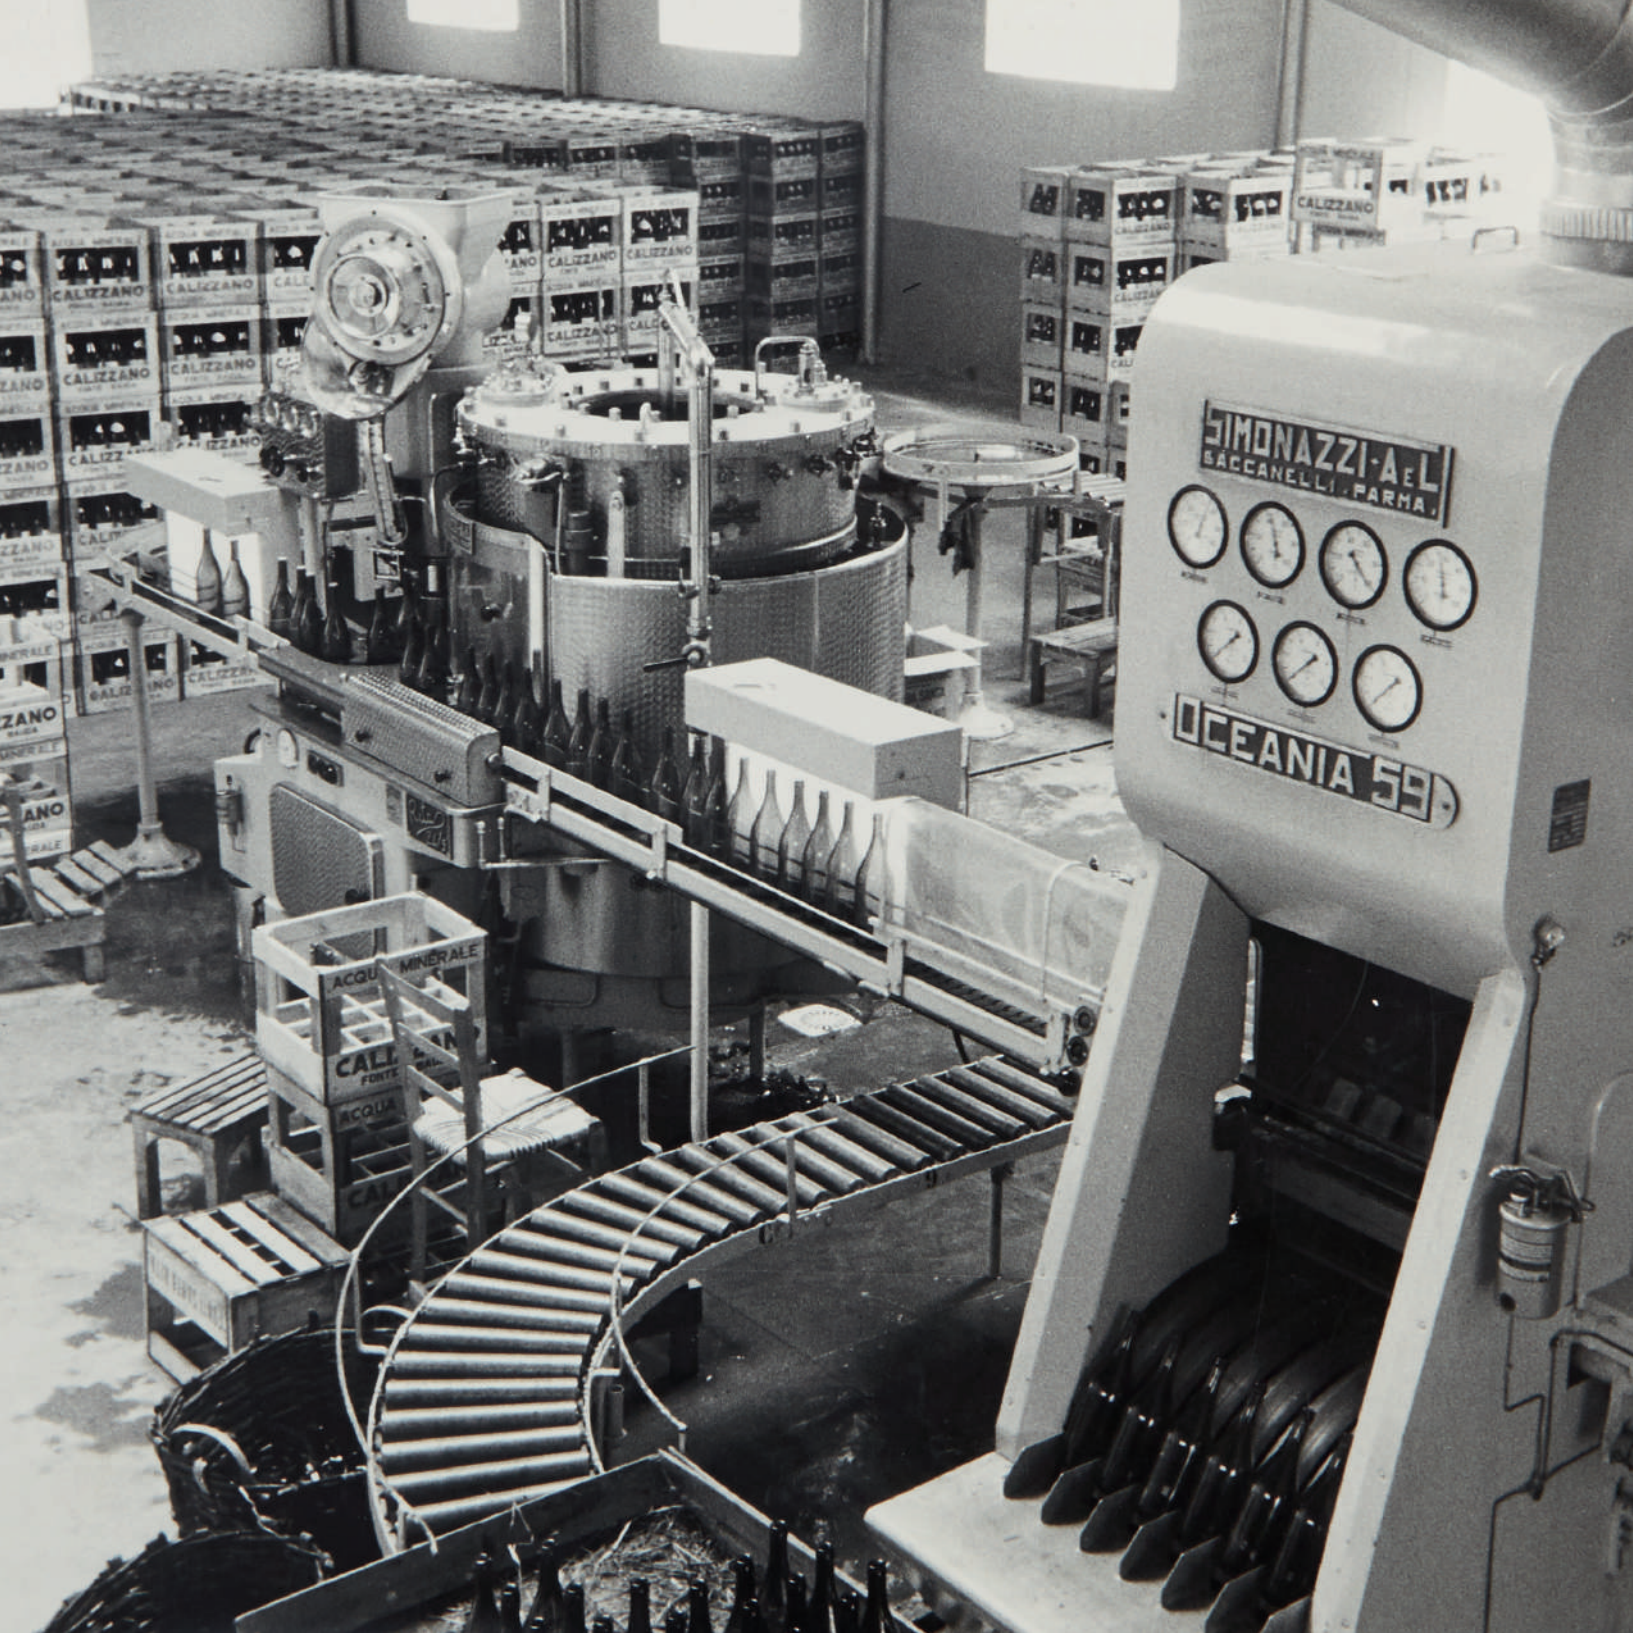

Calizzano[®]

ACQUA MINERALE
FONTI BAUDA

Catalogo
Prodotti

“La classe è
Acqua”
dal 1961

60

ANNI DI *Qualità*

L'Acqua Minerale di Calizzano S.r.l è un'azienda certificata e controllata in ogni fase di lavoro. Certificato ISO 9001-2015, Certificato Kasher, Certificato IFS Food. Un'altra prerogativa è l'attenzione al packaging infatti utilizziamo una preforma PET e tappo 100% senza BPA e altri metalli pesanti al fine di garantire la purezza e la conservazione delle proprietà organolettiche; plus, che rendono il nostro prodotto un'eccellenza italiana.